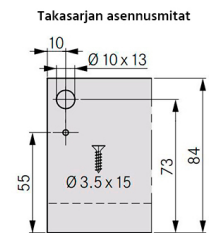

## Tuotenro

90284157

*Grass Nova Pro One -laatikon 90 mm korkea oikea sivu, pituus 650mm. Grass Nova Pro One on modernisti muotoiltu, Nova Pro kiskon päälle rakennettava laatikko, jonka käyttömukavuus ja säilytystila on maksimoitu. Väri Valkoinen. Pakkauskoko 20 kpl/ltk.*

## Tekniset tiedot

Yksikkö:	kpl
Mitat:	650 × 90 mm (millimetri) (P × L × K)
Väri:	valkoinen
Korkeus:	90

Tutustu tuotteeseen verkkokaupassa