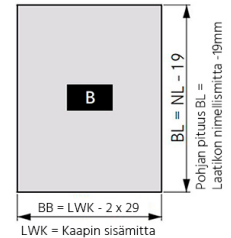

## Tuotenro

90284147

Grass Nova Pro One -laatikon 90 mm korkea oikea sivu, pituus 400mm. Grass Nova Pro One on modernisti muotoiltu, Nova Pro kiskon päälle rakennettava laatikko, jonka käyttömukavuus ja säilytystila on maksimoitu. Väri Valkoinen. Pakkauskoko 20 kpl/ltk.

## Tekniset tiedot

Yksikkö:	kpl
Paino:	0,5450 kg (kilogramma)
Mitat:	400 x 90 mm (millimetri) (P x L x K)
Väri:	valkoinen
Korkeus:	90

## Tutustu tuotteeseen verkkokaupassa

Takasarjan ja pohjalevyn mitoitus  
Materiaalipaksuus 16mm

Takasarjan leveys RWB = Pohjan leveys BB

Pohjan pituus BL =  
Laatikon nimeäsmitta -19mm

LWK = Kaapin sisämitta