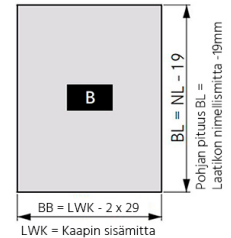

NP One sivu 90/350 OIKEA valkoinen

Tuotenro

90284145

Grass Nova Pro One -laatikon 90 mm korkea oikea sivu, pituus 350mm. Grass Nova Pro One on modernisti muotoiltu, Nova Pro kiskon päälle rakennettava laatikko, jonka käyttömukavuus ja säilytystila on maksimoitu. Väri Valkoinen. Pakkauskoko 20 kpl/ltk.

Tekniset tiedot

Yksikkö:	kpl
Paino:	0,5437 kg (kilogramma)
Mitat:	350 x 90 mm (millimetri) (P x L x K)
Väri:	valkoinen
Korkeus:	90

Tutustu tuotteeseen verkkokaupassa

Takasarjan ja pohjalevyn mitoitus
Materiaalipaksuus 16mm

Takasarjan leveys RWB = Pohjan leveys BB

Pohjan pituus BL =
Laatikon nimeäsmitta -19mm

LWK = Kaapin sisämitta