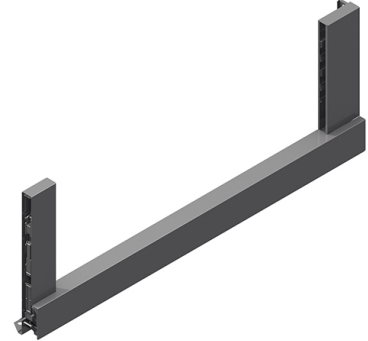

**NP Scala 186/500 crystal plus OIKEA,
stone**

Tuotenro

90283189

*Grass Nova Pro Scala -laatikon 186 mm korkea Crystal Plus -
o
ikea sivu, pituus 500 mm. Grass Nova Pro Scala on
suorakulma
inen laatikko, jonka käyttömukavuus ja säilytystila on maksimi
moitu. Näyttävällä Crystal Plus -sivun 8 mm paksulla design-
elementillä on mahdollista luoda yksilöllisiä ratkaisuja. Va
rastostamme saatavilla tuotteeseen sopivia lasilaitoja. Väri
Stone. Pakkauskoko 20kpl/ltk.*

Tekniset tiedot

Yksikkö:	kpl
Paino:	0,9230 kg (kilogramma)
Mitat:	500 × 186 mm (millimetri) (P × L × K)
Väri:	stone
Korkeus:	186

Tutustu tuotteeseen verkkokaupassa