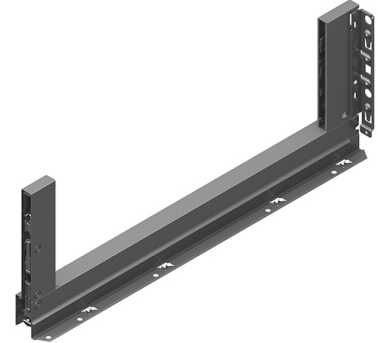

**NP Scala 186/500 crystal plus VASEN,
stone**

Tuotenro

90283188

*Grass Nova Pro Scala -laatikon 186 mm korkea Crystal Plus -
V
asen sivu, pituus 500 mm. Grass Nova Pro Scala on
suorakulma
inen laatikko, jonka käyttömukavuus ja säilytystila on maksi
moitu. Näyttävällä Crystal Plus -sivun 8 mm paksulla design-
elementillä on mahdollista luoda yksilöllisiä ratkaisuja. Va
rastostamme saatavilla tuotteeseen sopivia lasilaitoja. Väri
Stone. Pakkauskoko 20kpl/ltk.*

Tekniset tiedot

Yksikkö:	kpl
Paino:	0,9240 kg (kilogramma)
Mitat:	500 × 186 mm (millimetri) (P × L × K)
Väri:	stone
Korkeus:	186

Tutustu tuotteeseen verkkokaupassa