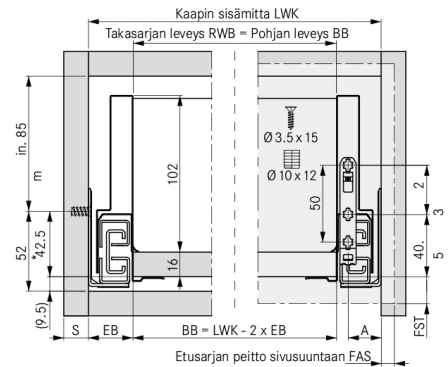

**NP Scala sivu 122/600 OIKEA *T
stone**

Tuotenro

90283169

Grass Nova Pro Scala -laatikon 122 mm korkea oikea sivu, pituus 600 mm. Grass Nova Pro Scala on suorakulmainen laatikko, jonka käyttömukavuus ja säilytystila on maksimoitu. Väri Stone. Pakkauskoko 20kpl/ltk.

Tekniset tiedot

Yksikkö:	kpl
Mitat:	600 × 122 mm (millimetri) (P × L × K)
Väri:	stone
Korkeus:	200

* Minimimitta 49.5 mm/Tipmatic Soft-close: 58 mm

EB = 29
A = 21,5

Tutustu tuotteeseen verkkokaupassa