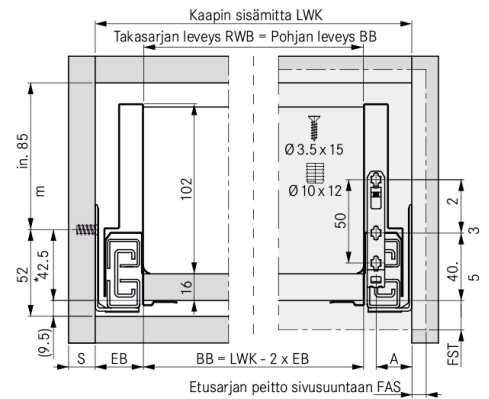

NP Scala sivu 122/600 OIKEA *T stone

Tuotenro

90283169

Grass Nova Pro Scala -laatikon 122 mm korkea oikea sivu, pituus 600 mm. Grass Nova Pro Scala on suorakulmainen laatikko, jonka käyttömukavuus ja säilytystila on maksimoitu. Väri Stone. Pakkauskoko 20kpl/ltk.

Tekniset tiedot

Yksikkö:	kpl
Mitat:	600 × 122 mm (millimetri) (P × L × K)
Väri:	stone
Korkeus:	122

Tutustu tuotteeseen verkkokaupassa

* Minimimitta 49.5 mm/Tipmatic Soft-close: 58 mm

EB = 29
A = 21,5