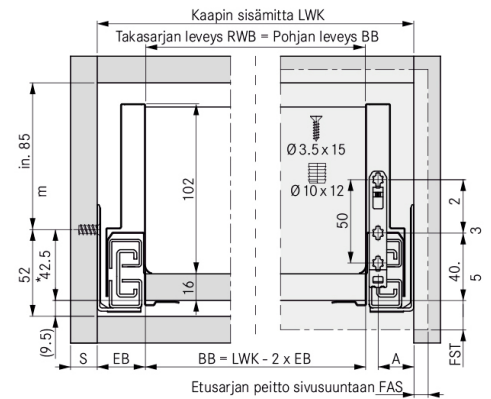

NP Scala sivu 122/600 VASEN *T stone

Tuotenro

90283168

Grass Nova Pro Scala -laatikon 122 mm korkea vasen sivu, pituus 600 mm. Grass Nova Pro Scala on suorakulmainen laatikko, jonka käyttömukavuus ja säilytystila on maksimoitu. Väri Stone. Pakkauskoko 20kpl/ltk.

Tekniset tiedot

Yksikkö:	kpl
Mitat:	600 × 122 mm (millimetri) (P × L × K)
Väri:	stone
Korkeus:	122

Tutustu tuotteeseen verkkokaupassa

* Minimimitta 49.5 mm/Tipmatic Soft-close: 58 mm

EB = 29
A = 21,5