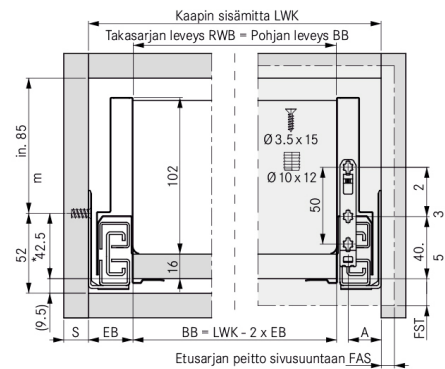

## Tuotenro

90283168

Grass Nova Pro Scala -laatikon 122 mm korkea vasen sivu, pituus 600 mm. Grass Nova Pro Scala on suorakulmainen laatikko, jonka käyttömukavuus ja säilytystila on maksimoitu. Väri Stone. Pakkauskoko 20kpl/ltk.

## Tekniset tiedot

Yksikkö:	kpl
Mitat:	600 × 122 mm (millimetri) (P × L × K)
Väri:	stone
Korkeus:	200

\* Minimimitta 49.5 mm/Tipmatic Soft-close: 58 mm

EB = 29  
A = 21,5