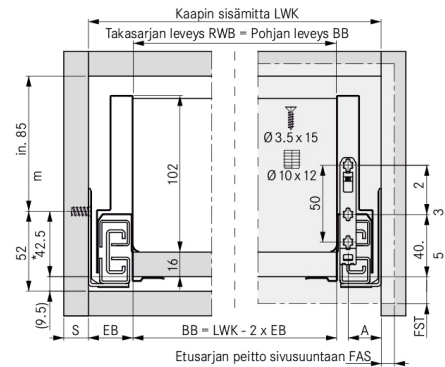

GRASS NOVA PRO SCALA

NP Scala sivu 122/500 VASEN stone

Tuotenro

90283164

Grass Nova Pro Scala -laatikon 122 mm korkea vasen sivu, pituus 500 mm. Grass Nova Pro Scala on suorakulmainen laatikko, jonka käyttömukavuus ja säilytystila on maksimoitu. Väri Stone. Pakkauskoko 20kpl/ltk.

Tekniset tiedot

Yksikkö:	kpl
Paino:	0,9180 kg (kilogramma)
Mitat:	500 × 122 mm (millimetri) (P × L × K)
Väri:	stone
Korkeus:	200

* Minimimitta 49,5 mm/Tipmatic Soft-close: 58 mm

EB = 29
A = 21,5

Tutustu tuotteeseen verkkokaupassa