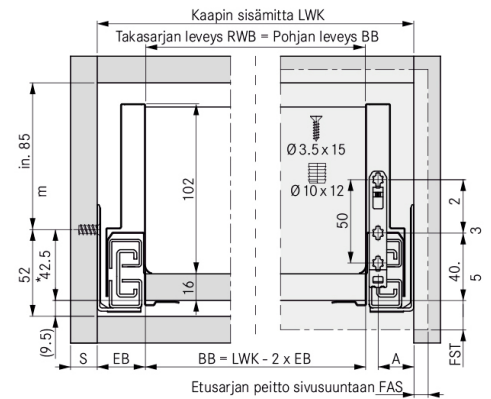

NP Scala sivu 122/500 VASEN stone

Tuotenro

90283164

Grass Nova Pro Scala -laatikon 122 mm korkea vasen sivu, pituus 500 mm. Grass Nova Pro Scala on suorakulmainen laatikko, jonka käyttömukavuus ja säilytystila on maksimoitu. Väri Stone. Pakkauskoko 20kpl/ltk.

Tekniset tiedot

Yksikkö:	kpl
Paino:	0,9180 kg (kilogramma)
Mitat:	500 × 122 mm (millimetri) (P × L × K)
Väri:	stone
Korkeus:	122

Tutustu tuotteeseen verkkokaupassa

* Minimimitta 49.5 mm/Tipmatic Soft-close: 58 mm

EB = 29
A = 21,5