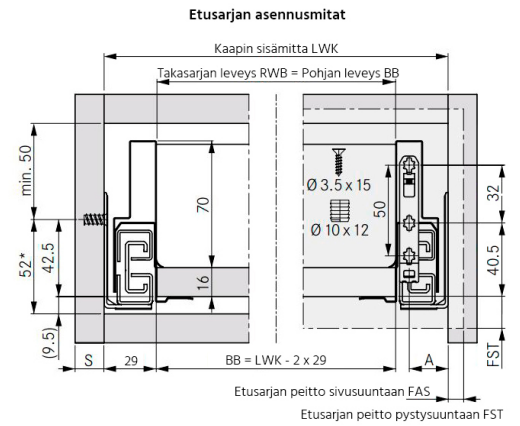

NP Scala sivu 90/650 OIKEA stone

Tuotenro

90283157

Grass Nova Pro Scala -laatikon 90 mm korkea oikea sivu, pituus 650 mm. Grass Nova Pro Scala on suorakulmainen laatikko, jonka käyttömukavuus ja säilytystila on maksimoitu. Väri Stone. Pakkauskoko 20kpl/ltk.

Tekniset tiedot

Yksikkö:	kpl
Paino:	0,9313 kg (kilogramma)
Mitat:	650 × 90 mm (millimetri) (P × L × K)
Väri:	stone
Korkeus:	90

Tutustu tuotteeseen verkkokaupassa

*Minimimitta 49,5mm / Tipmatic Soft-Close 58mm