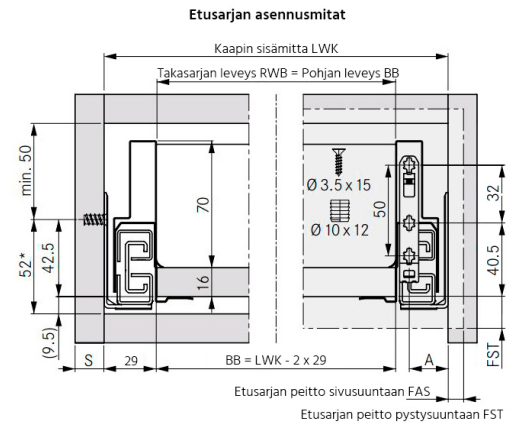

NP Scala sivu 90/650 VASEN stone

Tuotenro

90283156

Grass Nova Pro Scala -laatikon 90 mm korkea vasen sivu, pituus 650 mm. Grass Nova Pro Scala on suorakulmainen laatikko, jonka käyttömukavuus ja säilytystila on maksimoitu. Väri Stone. Pakkauskoko 20kpl/ltk.

Tekniset tiedot

Yksikkö:	kpl
Paino:	0,9313 kg (kilogramma)
Mitat:	650 × 90 mm (millimetri) (P × L × K)
Väri:	stone
Korkeus:	90

Tutustu tuotteeseen verkkokaupassa

*Minimimitta 49,5mm / Tipmatic Soft-Close 58mm