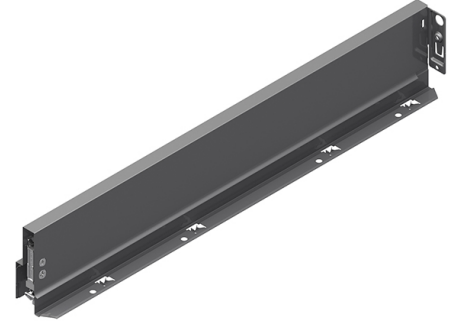

NP Scala sivu 90/650 VASEN stone

Tuotenro

90283156

Grass Nova Pro Scala -laatikon 90 mm korkea vasen sivu, pituus 650 mm. Grass Nova Pro Scala on suorakulmainen laatikko, jonka käyttömukavuus ja säilytystila on maksimoitu. Väri Stone. Pakkauskoko 20kpl/ltk.

Tekniset tiedot

Yksikkö:	kpl
Paino:	0,9313 kg (kilogramma)
Mitat:	650 × 90 mm (millimetri) (P × L × K)
Väri:	stone
Korkeus:	90

Tutustu tuotteeseen verkkokaupassa

*Minimimitta 49,5mm / Tipmatic Soft-Close 58mm