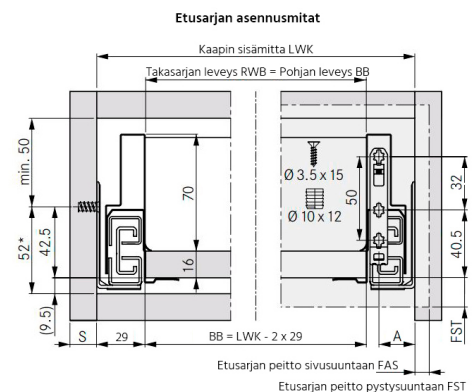

GRASS NOVA PRO SCALA

NP Scala sivu 90/600 OIKEA *T stone

Tuotenro

90283155

Grass Nova Pro Scala -laatikon 90 mm korkea oikea sivu, pituus 600 mm. Grass Nova Pro Scala on suorakulmainen laatikko, jonka käyttömukavuus ja säilytystila on maksimoitu. Väri Stone. Pakkauskoko 20kpl/ltk.

Tekniset tiedot

Yksikkö:	kpl
Mitat:	660 × 90 mm (millimetri) (P × L × K)
Väri:	stone
Kätisyys:	oikea

Tutustu tuotteeseen verkkokaupassa

*Minimimitta 49,5mm / Tipmatic Soft-Close 58mm