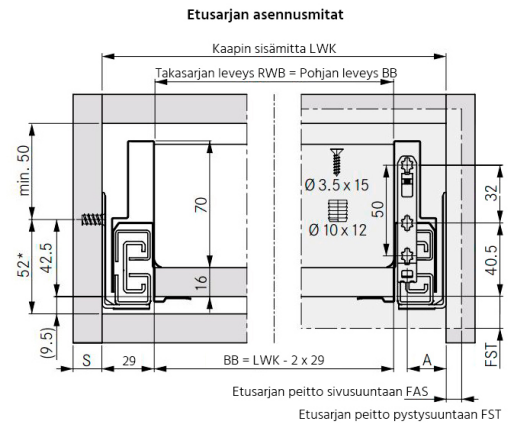

NP Scala sivu 90/600 OIKEA *T stone

Tuotenro

90283155

Grass Nova Pro Scala -laatikon 90 mm korkea oikea sivu, pituus 600 mm. Grass Nova Pro Scala on suorakulmainen laatikko, jonka käyttömukavuus ja säilytystila on maksimoitu. Väri Stone. Pakkauskoko 20kpl/ltk.

Tekniset tiedot

Yksikkö:	kpl
Paino:	0,8900 kg (kilogramma)
Mitat:	660 × 90 mm (millimetri) (P × L × K)
Väri:	stone
Korkeus:	90

Tutustu tuotteeseen verkkokaupassa

*Minimimitta 49,5mm / Tipmatic Soft-Close 58mm