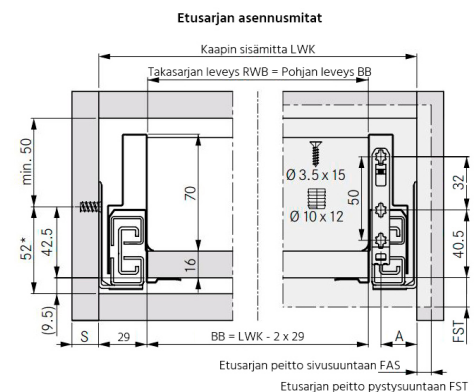

## Tekniset tiedot

Yksikkö:	kpl
Mitat:	660 × 90 mm (millimetri) (P × L × K)
Väri:	stone
Korkeus:	90

## Tutustu tuotteeseen verkkokaupassa

\*Minimimitta 49,5mm / Tipmatic Soft-Close 58mm