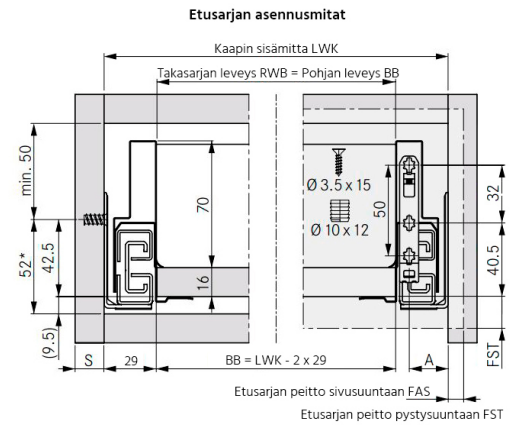

NP Scala sivu 90/600 VASEN *T stone

Tuotenro

90283154

Grass Nova Pro Scala -laatikon 90 mm korkea vasen sivu, pituus 600 mm. Grass Nova Pro Scala on suorakulmainen laatikko, jonka käyttömukavuus ja säilytystila on maksimoitu. Väri Stone. Pakkauskoko 20kpl/ltk.

Tekniset tiedot

Yksikkö:	kpl
Paino:	0,8850 kg (kilogramma)
Mitat:	660 × 90 mm (millimetri) (P × L × K)
Väri:	stone
Korkeus:	90

Tutustu tuotteeseen verkkokaupassa

*Minimimitta 49,5mm / Tipmatic Soft-Close 58mm