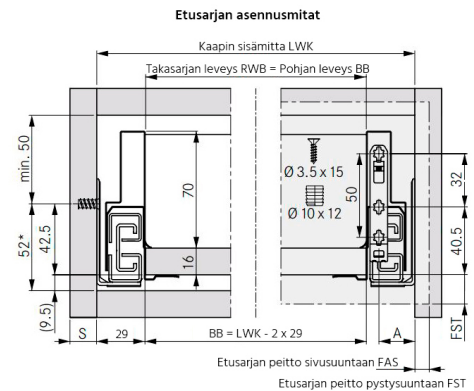

## Tuotenro

90283153

Grass Nova Pro Scala -laatikon 90 mm korkea oikea sivu, pituus 550 mm. Grass Nova Pro Scala on suorakulmainen laatikko, jonka käyttömukavuus ja säilytystila on maksimoitu. Väri Stone. Pakkauskoko 20kpl/ltk.

## Tekniset tiedot

Yksikkö:	kpl
Mitat:	550 x 90 mm (millimetri) (P x L x K)
Väri:	stone
Kätisyys:	oikea

## Tutustu tuotteeseen verkkokaupassa

\*Minimimitta 49,5mm / Tipmatic Soft-Close 58mm