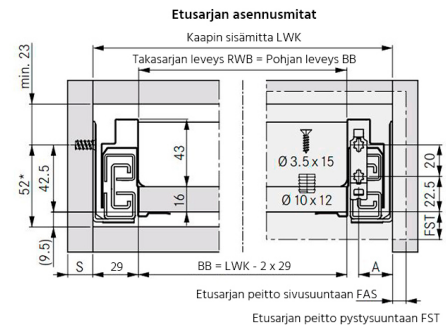

NP Scala sivu 63/500 OIKEA stone

Tuotenro

90283131

Grass Nova Pro Scala -laatikon 63 mm korkea oikea sivu, pituus 500 mm. Grass Nova Pro Scala on suorakulmainen laatikko, jonka käyttömukavuus ja säilytystila on maksimoitu. Väri Sto ne. Pakkauskoko 20kpl/ltk.

Tekniset tiedot

Yksikkö:	kpl
Mitat:	500 × 63 mm (millimetri) (P × L × K)
Väri:	stone
Kätisyys:	oikea

Tutustu tuotteeseen verkkokaupassa

*Minimimitta 49,5mm / Tipmatic Soft-Close 58mm