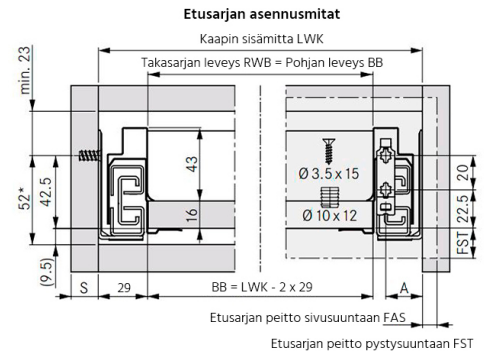

## Tuotenro

90283131

Grass Nova Pro Scala -laatikon 63 mm korkea oikea sivu, pituus 500 mm. Grass Nova Pro Scala on suorakulmainen laatikko, jonka käyttömukavuus ja säilytystila on maksimoitu. Väri Stone. Pakkauskoko 20kpl/ltk.

## Tekniset tiedot

Yksikkö:	kpl
Paino:	0,6110 kg (kilogramma)
Mitat:	500 × 63 mm (millimetri) (P × L × K)
Väri:	stone
Korkeus:	63

## Tutustu tuotteeseen verkkokaupassa

\*Minimimitta 49,5mm / Tipmatic Soft-Close 58mm