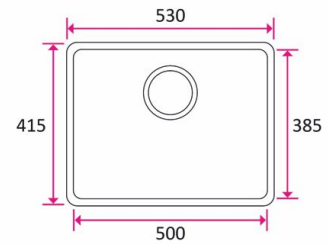

ONE-50 sopii 60 cm tai suurempaan kaappiin. ONEssa tilan hyödyntäminen on maksimoitu, mikä lisää keittiön toiminnallisuutta. Ulkomitat 530x415x190, altaan mitat 500x385x180mm. Toimitusmyyntinä.

Tekniset tiedot

Yksikkö:	kpl
Mitat:	415 × 530 × 190 mm (millimetri) (P × L × K)
Moduuli:	M60
Materiaali:	ruostumaton teräs

Tutustu tuotteeseen verkkokaupassa