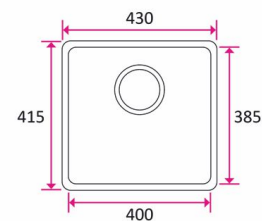

STALA ONE-40 430x415x190MM *T

Tuotenro

119092

ONE-altaat sopivat moniin erilaisiin keittiötyyleihin niiden ajattoman muotokielensä vuoksi. ONE-40 sopii 50 cm tai suurempaan allaskaappiin. ONEssa tilan hyödyntäminen on maksimoitu, mikä lisää keittiön toiminnallisuutta.

ONE-altaissa on täysin uusi Flow-pohjasihti, joka parantaa paitsi käytännöllisyyttä myös antaa altaalle viimeistellyn ulkonäön.

Allas voidaan asentaa joko päälle, alle tai huullokseen. Ulkomitat 430x415x190, altaan mitat 400x385x180mm. Toimitusmyyntinä.

Tekniset tiedot

Yksikkö:	kpl
Mitat:	415 × 430 × 190 mm (millimetri) (P × L × K)
Moduuli:	M50
Materiaali:	ruostumaton teräs

Tutustu tuotteeseen verkkokaupassa