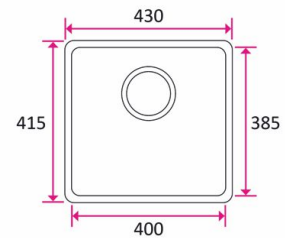

STALA ONE-40 430x415x190MM *T

Tuotenro

119092

ONE-altaat sopivat moniin erilaisiin keittiötyyleihin niiden ajattoman muotokielensä vuoksi. ONE-40 sopii 50 cm tai suurempaan allaskaappiin. ONEssa tilan hyödyntäminen on maksimoitu, mikä lisää keittiön toiminnallisuutta.

ONE-altaissa on täysin uusi Flow-pohjasihti, joka parantaa paitsi käytännöllisyyttä myös antaa altaalle viimeistellyn ulkonäön.

Allas voidaan asentaa joko päälle, alle tai huullokseen. Ulkomitat 430x415x190, altaan mitat 400x385x180mm. Toimitusmyyntinä.

Tekniset tiedot

Yksikkö:	kpl
Mitat:	415 × 430 × 190 mm (millimetri) (P × L × K)
Moduuli:	M50
Materiaali:	ruostumaton teräs

Tutustu tuotteeseen verkkokaupassa