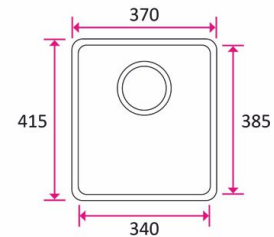

STALA ONE-34 370x415x190MM *T

Tuotenro

119091

ONE-34 sopii pienen kokonsa vuoksi 40 cm tai suurempaan allaskaappiin. Pienestä koostaan huolimatta tilan hyödyntäminen on maksimoitu, mikä lisää keittiön toiminnallisuutta.

Täysin uusi Flow-pohjasihti lisää keittiön toiminnallisuutta. Uuden pohjasihtimuotoilun ansiosta altaan käyttö on mutkatonta, puhumattakaan silmiä hivelevästä ulkonäöstä.

Allas voidaan asentaa joko päälle, alle tai huullokseen. Ulkomitat 370x415x190, altaan mitat 340x385x180mm. Toimitusmyyntinä.

Tekniset tiedot

Yksikkö:	kpl
Mitat:	415 × 370 × 190 mm (millimetri) (P × L × K)
Moduuli:	M40
Materiaali:	ruostumaton teräs

Tutustu tuotteeseen verkkokaupassa