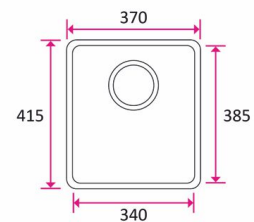

STALA ONE-34 370x415x190MM *T

Tuotenro

119091

ONE-34 sopii pienen kokonsa vuoksi 40 cm tai suurempaan allaskaappiin. Pienestä koostaan huolimatta tilan hyödyntäminen on maksimoitu, mikä lisää keittiön toiminnallisuutta.

Täysin uusi Flow-pohjasihti lisää keittiön toiminnallisuutta. Uuden pohjasihtimuotoilun ansiosta altaan käyttö on mutkatonta, puhumattakaan silmiä hivelevästä ulkonäöstä.

Allas voidaan asentaa joko päälle, alle tai huullokseen. Ulkomitat 370x415x190, altaan mitat 340x385x180mm. Toimitusmyyntinä.

Tekniset tiedot

Yksikkö:	kpl
Mitat:	415 × 370 × 190 mm (millimetri) (P × L × K)
Moduuli:	M40
Materiaali:	ruostumaton teräs

Tutustu tuotteeseen verkkokaupassa