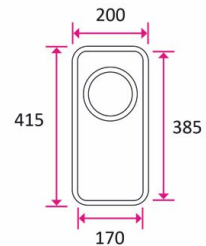

STALA ONE-17 200x415x146MM *T

Tuotenro

119090

ONE-altaat sopivat moniin erilaisiin keittiötyyleihin niiden ajattoman muotokielensä ansiosta. ONE-17 sopii pienen kokonsa vuoksi 30 cm tai suurempaan allaskaappiin. Pienestä koostaan huolimatta tilan hyödyntäminen on maksimoitu, mikä lisää keittiön toiminnallisuutta.

Täysin uusi Flow-pohjasihti lisää keittiön toiminnallisuutta. Uuden pohjasihtimuotoilun ansiosta altaan käyttö on mutkatonta, puhumattakaan silmiä hivelevästä ulkonäöstä.

Allas voidaan asentaa joko päälle, alle tai huullokseen. Ulkomitat 200x415x146, altaan mitat 170x385x146mm. Toimitusmyyntinä.

Tekniset tiedot

Yksikkö:	kpl
Mitat:	415 x 200 x 146 mm (millimetri) (P x L x K)
Moduuli:	M30
Materiaali:	ruostumaton teräs

Tutustu tuotteeseen verkkokaupassa