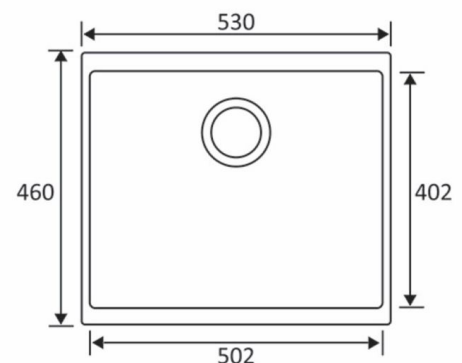

STALA ESSENT-KOMPOSIITTIALTAAT

**STALA CEG-E50C SAVI KOMPOSIITTI
M60 530x460/502x402x200MM *T**

Tuotenro

120098

Stala Essent CEG-E50C on saven sävyinen kvartsikomposiittiallas. Trendikkään sävyn täydentävät mustat yksityiskohdat: musta ylivuoto, koripohjaventtiili ja sihtikuppi. Altaassa on kapeat reunat, jotka viimeistelevät tyylikkään kokonaisuuden.

Essent CEG-E50C sopii 60 cm leveään kaappiin. Altaan etu-

ja takalaidasta tapahtuva kiinnitys on asennusystävällinen

sillä kaappeja ei tarvitse loveta. Sama allas soveltuu sekä alta- että päältäasennukseen. Ulkomitat 530x460x200, allas 502x402mm. Tilaustuote n. 7pv toimitusajalla.

Tekniset tiedot

Yksikkö:	kpl
Mitat:	530 × 460 × 200 mm (millimetri) (P × L × K)
Väri:	savi
Moduuli:	M60
Materiaali:	komposiitti, pääraaka-aine kvartsi

Tutustu tuotteeseen verkkokaupassa