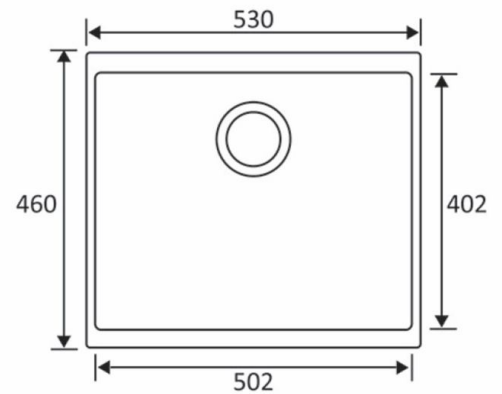

STALA ESSENT-KOMPOSIITTIALTAAT

**STALA CEG-E50C SAVI KOMPOS. M60
530x460/502x402x200MM *T**

Tuotenro

120098

Stala Essent CEG-E50C on saven sävyinen kvartsikomposiittiallas. Trendikkään sävyn täydentävät mustat yksityiskohdat: musta ylivuoto, koripohjaventtiili ja sihtikuppi. Altaassa on kapeat reunat, jotka viimeistelevät tyylikkään kokonaisuuden.

Essent CEG-E50C sopii 60 cm leveään kaappiin. Altaan etu- ja takalaidasta tapahtuva kiinnitys on asennusystävällinen sillä kaappeja ei tarvitse loveta. Sama allas soveltuu sekä alta- että päältäasennukseen. Ulkomitat 530x460x200, allas 502x402mm. Tilaustuote n. 7pv toimitusajalla.

Tekniset tiedot

Yksikkö:	kpl
Mitat:	530 × 460 × 200 mm (millimetri) (P × L × K)
Väri:	salvia
Moduuli:	M60
Materiaali:	komposiitti, pääraaka-aine kvartsi

Tutustu tuotteeseen verkkokaupassa