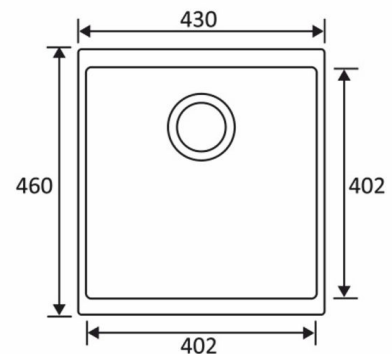

## STALA ESSENT-KOMPOSIITTIALTAAT

**STALA CEG-E40B MUSTA  
KOMPOSIITTI M50  
430x460/402x402x200MM \*T**

*altaat sopivat erinomaisesti moderniin keittiösisustukseen.*

*Essent CEG-E40B sopii 50 cm leveään kaappiin. Altaan etu-*

*ja takalaidasta tapahtuva kiinnitys on asennusystävällinen*

*sillä kaappeja ei tarvitse loveta. Sama allas soveltuu sekä alta- että päältäasennukseen. Ulkomitat 430x460x200, allas 402x402mm. Tilaustuote n. 7 pv toimitusajalla.*

## Tekniset tiedot

Yksikkö:	kpl
Mitat:	430 × 460 × 200 mm (millimetri) (P × L × K)
Väri:	musta
Moduuli:	M50
Materiaali:	komposiitti, pääraaka-aine kvartsi