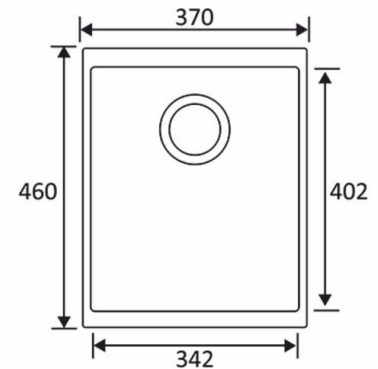

## STALA ESSENT-KOMPOSIITTIALTAAT

**STALA CEG-E34B MUSTA KOMPOSIITTI  
M40 370x460/342x402x200MM \*T**

## Tuotenro

120095

*Stala Essent CEG-E34B on pienikokoinen täysin musta kvartsikomposiittiallas. Mustaa komposiittiallasta täydentävät mustat yksityiskohdat: musta ylivuoto, koripohjaventtiili ja sihtikuppi. Altaassa on kapeat reunat, jotka viimeistelevät tyylikkään kokonaisuuden. Täysin mustat altaat sopivat erinomaisesti moderniin keittiösisustukseen.*

*Essent CEG-E34B sopii 40 cm leveään kaappiin. Altaan etu- ja takalaidasta tapahtuva kiinnitys on asennusystävällinen sillä kaappeja ei tarvitse lovetta. Sama allas soveltuu sekä alta- että päältäasennukseen. Ulkomitat 370x460x200, allas 342x402mm. Tilaustuote n. 7 pv toimitusajalla.*

## Tekniset tiedot

Yksikkö:	kpl
Mitat:	370 × 460 × 200 mm (millimetri) (P × L × K)
Väri:	musta
Moduuli:	M40
Materiaali:	komposiitti, pääraaka-aine kvartsi

Tutustu tuotteeseen verkkokaupassa