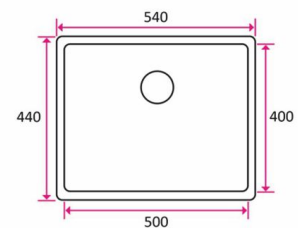

STALA ULTRA-ALTAAT

**STALA ULTRA-50 M60 RST 1-ALT.
540X440X248MM *T**

Tuotenro

119082

*Ultra -allasperhe on altaiden ehdotonta eliittiä □
ylivoimaista laatua viimeistä yksityiskohtaa myöten.
Allasperhe edustaa ultra-modernia minimalistista
muotoilua
ja viimeistelty design sopii hyvin kaikkiin
keittiötyyleihin. Premium allas sinulle, joka haluat vain
parasta.*

*Tämä allas soveltuu parhaiten kivi-, komposiitti- tai
keraamitasoon alta-asennettuna. Yleisimpään, 60 cm
leveään
allaskaappiin mahtuva Ultra-50 on keittiön tai
kodinhoituhuoneen premium allas. Päättä asennus,
alta-asennus, huullosasennus. Altaan mitat
540x440x248/500x400x200mm. Vesilukko design-
sihdillä
sisältyy hintaan. Toimitusmyyntinä.*

Tekniset tiedot

Yksikkö:	kpl
Mitat:	540 × 440 × 248 mm (millimetri) (P × L × K)
Moduuli:	M60
Materiaali:	ruostumaton teräs

Tutustu tuotteeseen verkkokaupassa