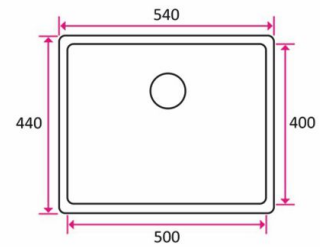

## STALA ULTRA-ALTAAT

**STALA ULTRA-50 M60 RST 1-ALT.  
540X440X248MM \*T**

*Tämä allas soveltuu parhaiten kivi-, komposiitti- tai  
keraamitasoon alta-asennettuna. Yleisimpään, 60 cm  
leveään  
allaskaappiin mahtuva Ultra-50 on keittiön tai  
kodinhoitohuoneen premium allas. Päältä asennus,  
alta-asennus, huullosasennus. Altaan mitat  
540x440x248/500x400x200mm. Vesilukko design-sihdillä  
sisältyy hintaan. Toimitusmyyntinä.*

## Tekniset tiedot

Yksikkö:	kpl
Mitat:	540 × 440 × 248 mm (millimetri) (P × L × K)
Moduuli:	M60
Materiaali:	ruostumaton teräs