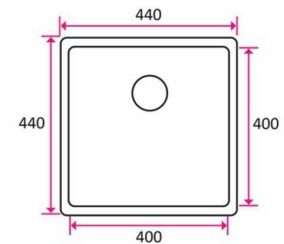

STALA ULTRA-ALTAAT

**STALA ULTRA-40 M50 RST 1-ALT.
440X440X248MM *T**

Tuotenro

119081

Ultra -allasperhe on altaiden ehdotonta eliittiä □ ylivoimaista laatua viimeistä yksityiskohtaa myöten. Allasperhe edustaa ultra-modernia minimalistista muotoilua ja viimeistelty design sopii hyvin kaikkiin keittiötyyleihin.

Tämä allas soveltuu parhaiten kivi-, komposiitti- tai keraamitasoon alta-asennettuna. Kapeaan, 50 cm allaskaappiin mahtuva Ultra-40 on keittiön tai kodinhoitohuoneen premium allas. Päältä asennus, alta-asennus, huullosasennus. Altaan mitat 440x440x248/400x400x200mm. Vesilukko design-sihdillä sisältyy hintaan. Toimitusmyyntinä.

Tekniset tiedot

Yksikkö:	kpl
Mitat:	440 × 440 × 248 mm (millimetri) (P × L × K)
Moduuli:	M50
Materiaali:	ruostumaton teräs

Tutustu tuotteeseen verkkokaupassa