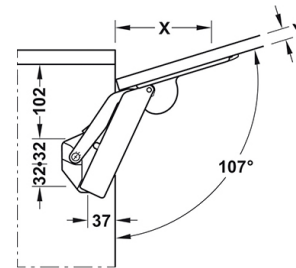

HÄFELE NOSTIMET

NOSTIN HÄFELE FREE SPACE 6.15 H
ANTRASIITTI

Tuotenro

060483

Häfelen Free Space 6.15 on uusi painavien ovien, yli 20 kg, Free Space ylösnosto mekanismi saranattomalle push-open ovelle.

Mekanismissa on laaja säätövara, ovi avautuu kevyesti ja avautumiskulman voi säätää halutuksi.

Kompakti Free Space 6.15 mekanismi menee samoihin porauksiin kuin Free Space 1.11. ja mekanismin kokonaiskorkeus on vain 183 mm.

Tuote on toimitusmyyntituote.

Tekniset tiedot

Yksikkö:	PARI
Väri:	antrasiitti