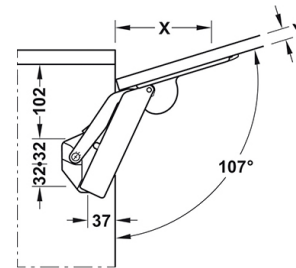

HÄFELE NOSTIMET

NOSTIN HÄFELE FREE SPACE 6.15 G
ANTRASIITTI

Tuotenro

060482

Häfelen Free Space 6.15 on uusi painavien ovien, yli 20 kg, Free Space ylösnosto mekanismi saranattomalle push-open ovelle.

Mekanismissa on laaja säätövara, ovi avautuu kevyesti ja avautumiskulman voi säätää halutuksi.

Kompakti Free Space 6.15 mekanismi menee samoihin porauksiin kuin Free Space 1.11. ja mekanismin kokonaiskorkeus on vain 183 mm.

Tuote on toimitusmyyntituote.