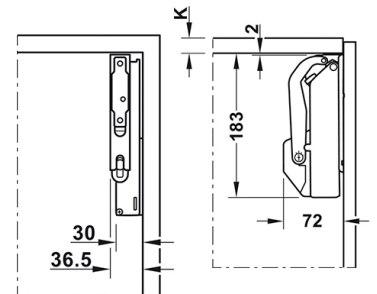

HÄFELE NOSTIMET

NOSTIN HÄFELE FREE SPACE 6.15 H
VALKOINEN

Tuotenro

060481

Häfelen Free Space 6.15 on uusi painavien ovien, yli 20 kg, Free Space ylösnosto mekanismi saranattomalle push-open ovelle.

Mekanismissa on laaja säätövara, ovi avautuu kevyesti ja avautumiskulman voi säätää halutuksi.

Kompakti Free Space 6.15 mekanismi menee samoihin porauksiin kuin Free Space 1.11. ja mekanismin kokonaiskorkeus on vain 183 mm.

Tuote on toimitusmyyntituote.

Tekniset tiedot

| | |
|----------|-----------|
| Yksikkö: | PARI |
| Väri: | valkoinen |