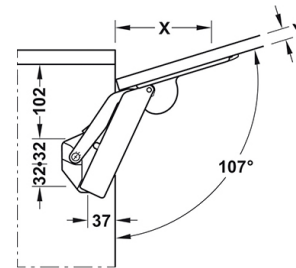

HÄFELE NOSTIMET

NOSTIN HÄFELE FREE SPACE 6.15 H
VALKOINEN

Tuotenro

060481

Häfelen Free Space 6.15 on uusi painavien ovien, yli 20 kg, Free Space ylösnosto mekanismi saranattomalle push-open ovelle.

Mekanismissa on laaja säätövara, ovi avautuu kevyesti ja avautumiskulman voi säätää halutuksi.

Kompakti Free Space 6.15 mekanismi menee samoihin porauksiin kuin Free Space 1.11. ja mekanismin kokonaiskorkeus on vain 183 mm.

Tuote on toimitusmyyntituote.

Tekniset tiedot

| | |
|----------|-----------|
| Yksikkö: | PARI |
| Väri: | valkoinen |