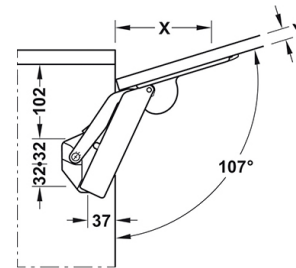

HÄFELE NOSTIMET

NOSTIN HÄFELE FREE SPACE 6.15 G
VALKOINEN

Tuotenro

060480

Häfelén Free Space 6.15 on uusi painavien ovien, yli 20 kg, Free Space ylösnosto mekanismi saranattomalle push-open ovelle.

Mekanismissa on laaja säätövara, ovi avautuu kevyesti ja avautumiskulman voi säätää halutuksi.

Kompakti Free Space 6.15 mekanismi menee samoihin porauksiin kuin Free Space 1.11. ja mekanismin kokonaiskorkeus on vain 183 mm.

Tuote on toimitusmyyntituote.

Tekniset tiedot

| | |
|----------|------------------------|
| Yksikkö: | PARI |
| Paino: | 1,0480 kg (kilogramma) |
| Väri: | valkoinen |