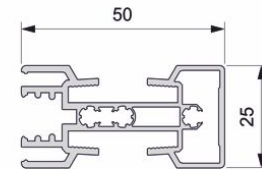

STILIPHOS JÄRJESTELMÄ

STILIPHOS PROFIIILI 2310MM MUSTA
(SEINÄ-LATTIA)

Tuotenro

090230

StiliPhos järjestelmän alumiiniprofiili, pituus 2310mm. Musta anodisoitu. Säättöjalan kanssa pituus 2400mm, eli sama kuin seinä-lattia järjestelmässä, jonka kokonaiskorkeudessa on huomioitu tassu 90mm. Mustaksi anodisoitua 50x25mm alumiiniprofiilia voi lyhentää tarpeen mukaan. Profiilin takaosassa on ura lednauhalle ja uran päälle on tilattavissa joko valkoinen peruslinssi tai korkealaatuinen pvc linssi mustalla kumitiivisteellä, josta lednauhan johdon voi tuoda läpi hyllyn korkeudelta. Linssi tilattava erikseen.

Tekniset tiedot

Yksikkö:	KPL
Paino:	1,8160 kg (kilogramma)
Mitat:	2310 × 25 × 50 mm (millimetri) (P × L × K)
Väri:	anodisoitu musta

Tutustu tuotteeseen verkkokaupassa