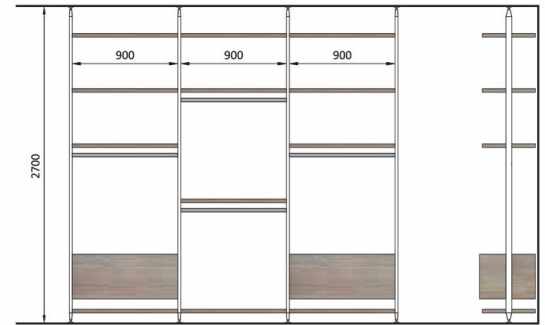

STILIPHOS JÄRJESTELMÄ

STILIPHOS SETTI KATTO-LATTIA
2700MM MUSTA (MN/CMSA.002)

Tuotenro

090177

Uusi Volpaton StiliPhos säilytysjärjestelmä korvaa Stili järjestelmän. StiliPhos on tyylikäs järjestelmä joka rakentuu hylly-, laatikko- ja jakajaelementeistä.

StiliPhos katto-lattia järjestelmässä runko asennetaan katon ja lattian väliin säätötassujen avulla kiristämällä. Valmiissa mustassa (anod.) setissä on mukana 4 pystyrunkoprofiilia ja niiden taakse ledlinssit ja päihin säätötassut (kok.korkeus 2700mm), 12 kannatinparia (L-160mm) levyhyllylle, 2 kannatinsettiä laatikostolle (L-240mm, mukana päälle pieni tukikannatin) sekä 4 x 900mm vaateputkea (anod.musta alumiini, kantikas, päällä tiivistenauha) kannattimineen. Korkeutta voi säätää profiilia lyhentämällä ja tarvittaessa kiinnittää erillisellä keskitukiprofiililla (090166) seinään profiilin takaa. Tätä valmista settiä voi laajentaa erikseen tilattavilla lisäkannattimilla, profileilla jne. Ei sisällä hyllyjä ja laatikostoja.

Tekniset tiedot

Yksikkö:	SET
Mitat:	2820 × 295 × 2700 mm (millimetri) (P × L × K)

Tutustu tuotteeseen verkkokaupassa

- 090238 profiili x 4 kpl
- 090168 linssi x 4 kpl
- 090163 säätötassu x 8 kpl
- 090237 vaateputki 900mm x 4 set
- 090233 levyhyllynkiinnitin 160mm x 12 pr
- 090241 laatikostonkannatin x 2 srj