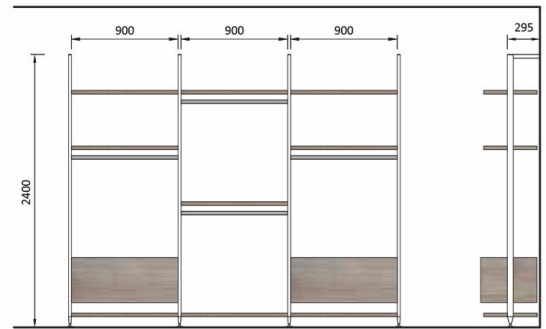

STILIPHOS JÄRJESTELMÄ

STILIPHOS SETTI SEINÄ-LATTIA
2400MM MUSTA (MN/CPMA.002)

Tuotenro

090176

Uusi Volpaton StiliPhos säilytysjärjestelmä korvaa Stili järjestelmän. StiliPhos on tyylikäs järjestelmä joka rakentuu hylly-, laatikko- ja jakajaelementeistä.

StiliPhos seinä-lattia järjestelmässä runko kiinnitetään seinään ja lattiaa vasten tulee säätötassut. Valmiissa mustassa (anod.) setissä on mukana 4 pystyrunkoprofiilia ja niiden taakse ledlinssit + säätötassut (kok.korkeus 2400mm), 4 seinäkiinnitysprofilia (295mm), 9 kannatinparia (L-160mm) levyhyllylle, 2 kannatinsettiä laatikostolle (L-240mm, mukana päälle pieni tukikannatin) sekä 4 x 900mm vaateputkea (anod.musta alumiini, kantikas, päällä tiivistenauha) kannattimineen. Tätä valmista settiä voi laajentaa erikseen tilattavilla lisäkannattimilla, profileilla jne. Ei sisällä hyllyjä ja laatikostoja.

Tekniset tiedot

Yksikkö:	SET
Mitat:	2820 x 295 x 2400 mm (millimetri) (P x L x K)

Tutustu tuotteeseen verkkokaupassa

- 090230 profiili x 4 kpl
- 090168 linssi x 4 kpl
- 090162 seinäkiinnitin 295mm x 4 kpl
- 090163 säätötassu x 4 kpl
- 090237 vaateputki 900mm x 4 set
- 090233 levyhyllynkiinnitin 160mm x 9 pr
- 090241 laatikostonkannatin x 2 srj