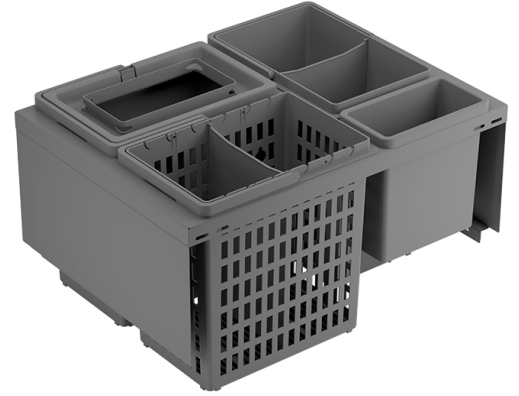

**JÄTEMEK. IMA TREND HERO HTF M60  
TUMM.HARM HERO+2X13+2,8+JAK  
S400**

## Tuotenro

90300003

*Trend NP M60 jätelajittelumekanismi Grass Scala NP ja One laatikolle. Kiinnitetään suoraan matalan laatikon sivujen (90 mm) päälle ja etusarjaan. Mitat 540x400x340. Laatikon minimisyvyys 400mm. Mekanismissa 2x13L + HERO + 2,8L sangot sekä sangon jakaja. Väri antrasiitti. Kuvan kansi lisävaruste.*

## Tekniset tiedot

Yksikkö:	kpl
Paino:	4,3078 kg (kilogramma)
Mitat:	400 × 540 × 300 mm (millimetri) (P × L × K)
Väri:	antrasiitti
Moduuli:	M60

Tutustu tuotteeseen verkkokaupassa