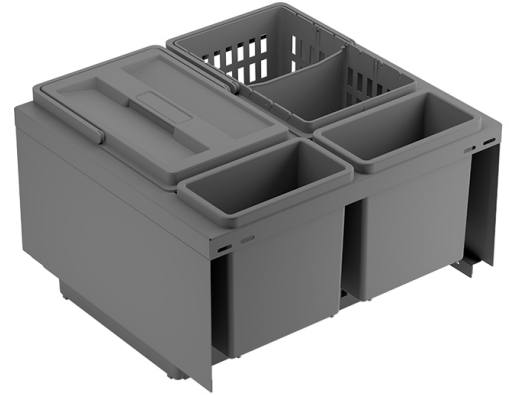

## IMA JÄTELAJITTELUMEKANISMIT

**JÄTEMEK. IMA TREND HERO HTF M50  
TUMM.HARM. HERO+13L+2X2,8L S400**

Tuotenro

90300002

*Trend NP M50 jätelajittelumekanismi Grass Scala NP ja One laatikolle. Kiinnitetään suoraan matalan laatikon sivujen (90 mm) päälle ja etusarjaan. Mitat 440x400x340. Laatikon minimisyvyys 400mm. Mekanismissa 13L + HERO + 2x2,8L sangot. Väri antrasiitti. Kuvan kansi ja jakaja lisävaruste.*

## Tekniset tiedot

Yksikkö:	kpl
Paino:	4,3078 kg (kilogramma)
Mitat:	400 × 440 × 300 mm (millimetri) (P × L × K)
Väri:	antrasiitti
Moduuli:	M50

Tutustu tuotteeseen verkkokaupassa