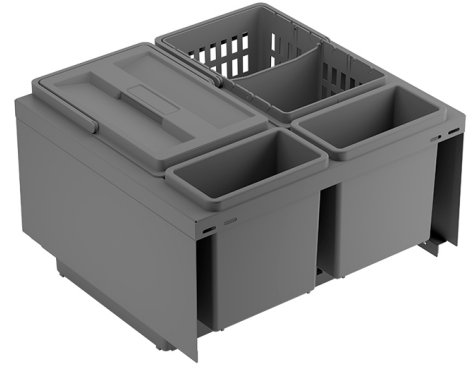

IMA JÄTELAJITTELUMEKANISMIT

JÄTEMEK. IMA TREND HERO HTF M50 TUMM.HARM. HERO+13L+2X2,8L S400

Tuotenro

90300002

Trend NP M50 jätelajittelumekanismi Grass Scala NP ja One

laatikolle. Kiinnitetään suoraan matalan laatikon sivujen

(90 mm) päälle ja etusarjaan. Mitat 440x400x340.

Laatikon

minimisyvyys 400mm. Mekanismissa 13L + HERO + 2x2,8L

sangot. Väri antrasiitti. Kuvan kansi ja jakaja lisävaruste.

Tekniset tiedot

Yksikkö:	kpl
Paino:	4,3078 kg (kilogramma)
Mitat:	400 × 440 × 300 mm (millimetri) (P × L × K)
Väri:	antrasiitti
Moduuli:	M50