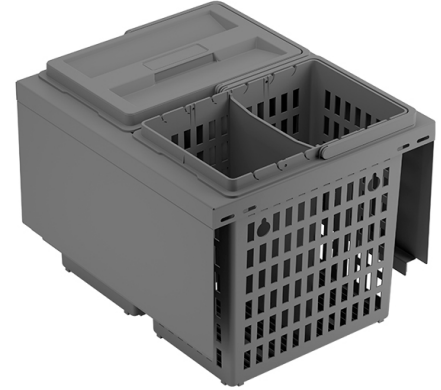

IMA JÄTELAJITTELUMEKANISMIT

**JÄTEMEK. IMA TREND HERO HTF M40
TUMM.HARM. HERO+13L+JAK. S-
400MM**

Tuotenro

90300001

Trend NP M40 jätelajittelumeکانismi Grass Scala NP ja One laatikolle. Kiinnitetään suoraan matalan laatikon sivujen (90 mm)päälle ja etusarjaan. Mitat 340x400x340. Laatikon minimisyvyys 400mm. Mekanismissa 13L + HERO sangot sekä jakaja. Väri antrasiitti. Kuvan kansi lisävaruste.

Tekniset tiedot

Yksikkö:	kpl
Paino:	4,3078 kg (kilogramma)
Mitat:	400 × 340 × 300 mm (millimetri) (P × L × K)
Väri:	antrasiitti
Moduuli:	M40

Tutustu tuotteeseen verkkokaupassa