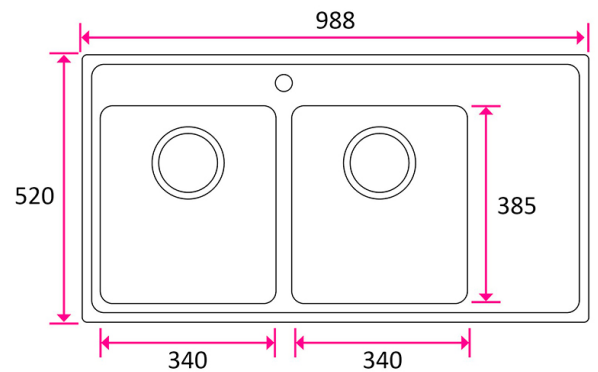

STALA ONE-TDR34-34 2 allasta laskutaso oikea 988x520x190mm *T

Tuotenro

119115

2 altainen ONE-TDR34-34 sopii 80 cm tai suurempaan kaappiin, laskutaso on oikealla. Allas soveltuu päälle-, alle- ja huullosasennukseen laminaatti-, puu-, kivi- ja komposiittiasoihin. Ulkomitat 988x520x190mm, altaiden mitat 340x385x180mm. Takuu 24kk, hiilijalanjälki (CO2e) 59,88 kg.

Tekniset tiedot

Yksikkö:	kpl
Mitat:	988 × 520 × 190 mm (millimetri) (P × L × K)
Moduuli:	M80
Materiaali:	ruostumaton teräs

Tutustu tuotteeseen verkkokaupassa