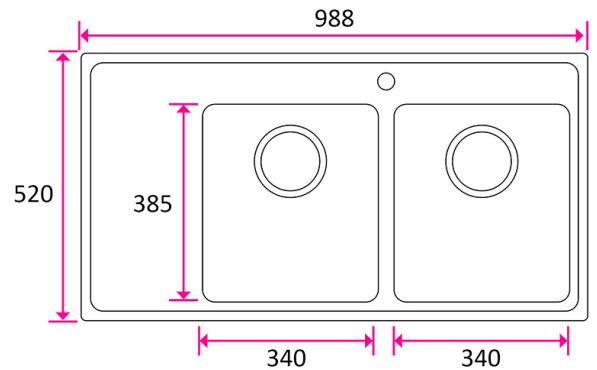

STALA ONE-TDL34-34 2 allasta laskutaso vasen 988x520x190mm *T

Tuotenro

119114

2 altainen ONE-TDL34-34 sopii 80 cm tai suurempaan kaappiin, laskutaso on vasemmalla. Allas soveltuu päälle-, alle- ja huullosasennukseen laminaatti-, puu-, kivi- ja komposiittitasoihin. Ulkomitat 988x520x190mm, altaiden mitat 340x385x180mm. Takuu 24kk, hiilijalanjälki (CO2e) 59,88 kg.

Tekniset tiedot

Yksikkö:	kpl
Mitat:	988 x 520 x 190 mm (millimetri) (P x L x K)
Moduuli:	M80
Materiaali:	ruostumaton teräs

Tutustu tuotteeseen verkkokaupassa