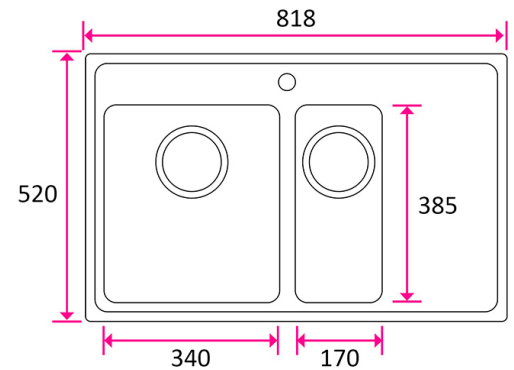

## STALA ONE-TDR34-17 1,5 allasta laskutaso oikea 818x520x190mm \*T

### Tuotenro

119112

1,5 altainen ONE-TDR34-17 sopii 60 cm tai suurempaan kaappiin, laskutaso on oikealla.

Allas soveltuu päälle-, alle- ja huullosasennukseen laminaatti-, puu-, kivi- ja komposiittitasoihin. Ulkomitat 818x520x190mm, altaiden mitat 340x385x180mm ja 170x385x150mm. Takuu 24kk, hiilijalanjälki (CO2e) 47,95kg.

### Tekniset tiedot

Yksikkö:	kpl
Mitat:	818 × 520 × 190 mm (millimetri) (P × L × K)
Moduuli:	M60
Materiaali:	ruostumaton teräs

Tutustu tuotteeseen verkkokaupassa