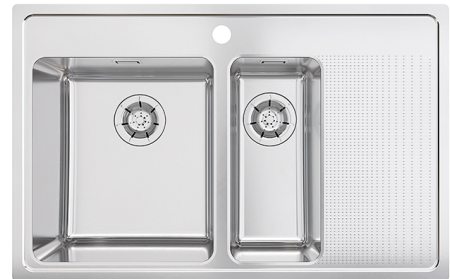

STALA ONE-ALTAAT

**STALA ONE-TDR34-17 1,5 allasta
laskutaso oikea 818x520x190mm
*T**

Tuotenro

119112

1,5 altainen ONE-TDR34-17 sopii 60 cm tai suurempaan kaappiin, laskutaso on oikealla.

Allas soveltuu päälle-, alle- ja huullosasennukseen laminaatti-, puu-, kivi- ja komposiittitasoihin. Ulkomitat 818x520x190mm, altaiden mitat 340x385x180mm ja 170x385x150mm. Takuu 24kk, hiilijalanjälki (CO2e) 47,95kg.

ONE -allasperhe on ensimmäinen täysin ilmastovähennetty ruostumattomasta teräksestä valmistettu allastuoteperhe.

Laskutason uniikki dynaaminen kuviointi lisää altaan toiminnallisuutta ja vähentää elämän jälkien erottuvuutta.

Kuviointi on toteutettu Stalan palkitulla laserteknologialla. Laskutasossa on täysin uusi koko, jolloin työtasolle jää enemmän tilaa arjen keittiötavaroille. One-altaissa on täysin uusi Flow-pohjasihti ja StalaHybrid-asennusmenetelmä.

Tekniset tiedot

Yksikkö:	kpl
Mitat:	818 × 520 × 190 mm (millimetri) (P × L × K)
Moduuli:	M60
Materiaali:	ruostumaton teräs

Tutustu tuotteeseen verkkokaupassa