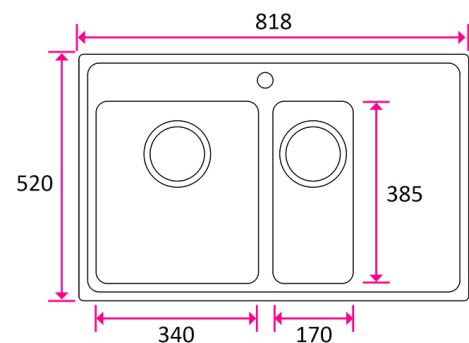

STALA ONE-ALTAAT

**STALA ONE-TDR34-17 1,5 allasta
laskutaso oikea 818x520x190mm
*T**

Tuotenro

119112

1,5 altainen ONE-TDR34-17 sopii 60 cm tai suurempaan kaappiin, laskutaso on oikealla.

Allas soveltuu päälle-, alle- ja huullosasennukseen laminaatti-, puu-, kivi- ja komposiittitasoihin. Ulkomitat 818x520x190mm, altaiden mitat 340x385x180mm ja 170x385x150mm. Takuu 24kk, hiilijalanjälki (CO2e) 47,95kg.

Tekniset tiedot

Yksikkö:	kpl
Mitat:	818 × 520 × 190 mm (millimetri) (P × L × K)
Moduuli:	M60
Materiaali:	ruostumaton teräs

Tutustu tuotteeseen verkkokaupassa