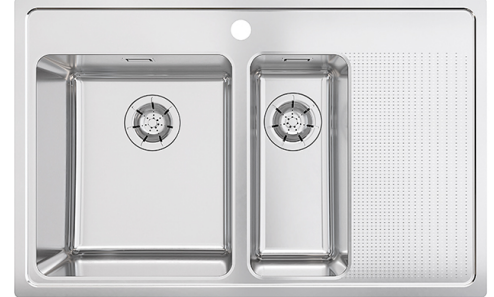

## STALA ONE-TDR34-17 1,5 allasta laskutaso oikea 818x520x190mm \*T

### Tuotenro

119112

1,5 altainen ONE-TDR34-17 sopii 60 cm tai suurempaan kaappiin, laskutaso on oikealla.

Allas soveltuu päälle-, alle- ja huullosasennukseen laminaatti-, puu-, kivi- ja komposiittitasoihin. Ulkomitat 818x520x190mm, altaiden mitat 340x385x180mm ja 170x385x150mm. Takuu 24kk, hiilijalanjälki (CO2e) 47,95kg.

ONE -allasperhe on ensimmäinen täysin ilmastovähennetty ruostumattomasta teräksestä valmistettu allasruosteperhe. Laskutason uniikki dynaaminen kuviointi lisää altaan toiminnallisuutta ja vähentää elämän jälkien erottuvuutta. Kuviointi on toteutettu Stalan palkitulla laserteknologialla. Laskutasossa on täysin uusi koko, jolloin työtasolle jää enemmän tilaa arjen keittiötavaroille. One-altaissa on täysin uusi Flow-pohjasihti ja StalaHybrid-asennusmenetelmä.