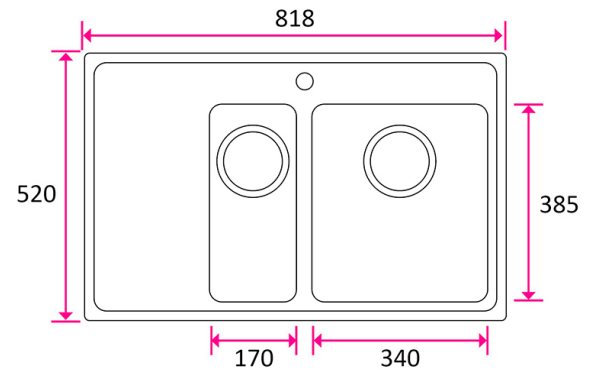

STALA ONE-TDL17-34 1,5 allasta laskutaso vasen 818x520x190mm *T

Tuotenro

119111

1,5 altainen ONE-TDL17-34 sopii 60 cm tai suurempaan kaappiin, laskutaso on vasemmalla.

Allas soveltuu päälle-, alle- ja huullosasennukseen laminaatti-, puu-, kivi- ja komposiittitasoihin. Ulkomitat 818x520x190mm, altaiden mitat 340x385x180mm ja 170x385x150mm. Takuu 24kk, hiilijalanjälki (CO2e) 47,95kg.

Tekniset tiedot

Yksikkö:	kpl
Mitat:	818 x 520 x 190 mm (millimetri) (P x L x K)
Moduuli:	M60
Materiaali:	ruostumaton teräs

Tutustu tuotteeseen verkkokaupassa