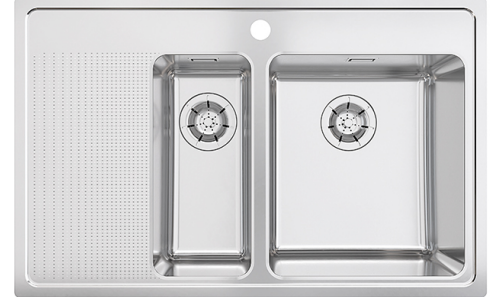

STALA ONE-TDL17-34 1,5 allasta laskutaso vasen 818x520x190mm *T

Tuotenro

119111

1,5 altainen ONE-TDL17-34 sopii 60 cm tai suurempaan kaappiin, laskutaso on vasemmalla.

Allas soveltuu päälle-, alle- ja huullosasennukseen laminaatti-, puu-, kivi- ja komposiittitasoihin. Ulkomitat 818x520x190mm, altaiden mitat 340x385x180mm ja 170x385x150mm. Takuu 24kk, hiilijalanjälki (CO2e) 47,95kg.

ONE -allasperhe on ensimmäinen täysin ilmastovähennetty ruostumattomasta teräksestä valmistettu allasoteperhe. Laskutason uniikki dynaaminen kuviointi lisää altaan toiminnallisuutta ja vähentää elämän jälkien erottuvuutta. Kuviointi on toteutettu Stalan palkitulla laserteknologialla. Laskutasossa on täysin uusi koko, jolloin työtasolle jää enemmän tilaa arjen keittiötavaroille. One-altaissa on täysin uusi Flow-pohjasihti ja StalaHybrid-asennusmenetelmä.

Tekniset tiedot

Yksikkö:	kpl
Mitat:	818 x 520 x 190 mm (millimetri) (P x L x K)
Moduuli:	M60
Materiaali:	ruostumaton teräs

Tutustu tuotteeseen verkkokaupassa