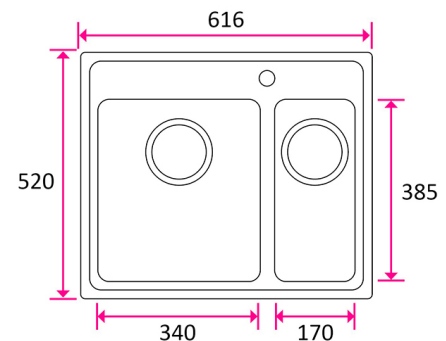

STALA ONE-T34-17 1,5 allasta hana-alueella 616x520x190MM *T

Tuotenro

119110

Hana-alueella oleva, 1,5 altainen ONE-T34-17 sopii 60 cm

tai suurempaan kaappiin, suurempi allas on oikealla. Allas soveltuu päälle-, alle- ja huullosasennukseen laminaatti-, puu-, kivi- ja komposiittitasoihin. Ulkomitat 616x520x190mm, altaiden mitat 340x385x180mm ja 170x385x150mm. Takuu 24kk, hiilijalanjälki (CO2e) 45,51kg.

Tekniset tiedot

Yksikkö:	kpl
Mitat:	616 × 520 × 190 mm (millimetri) (P × L × K)
Moduuli:	M60
Materiaali:	ruostumaton teräs

Tutustu tuotteeseen verkkokaupassa