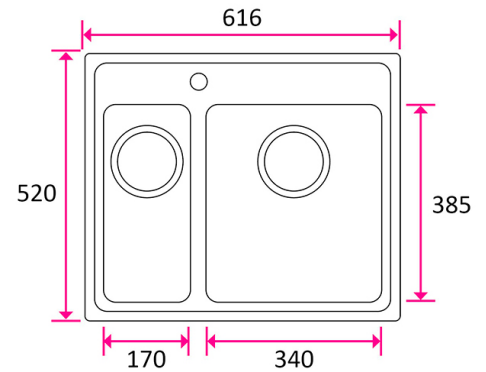

**STALA ONE-T17-34 1,5 allasta hana-
alueella 616x520x190MM *T**

Tuotenro

119109

Hana-alueella oleva, 1,5 altainen ONE-T17-34 sopii 60 cm tai suurempaan kaappiin, suurempi allas on vasemmalla. Allas soveltuu päälle-, alle- ja huullosasennukseen laminaatti-, puu-, kivi- ja komposiittitasoihin. Ulkomitat 616x520x190mm, altaiden mitat 340x385x180mm ja 170x385x150mm. Takuu 24kk, hiilijalanjälki (CO2e) 45,51kg.

Tekniset tiedot

Yksikkö:	kpl
Mitat:	616 × 520 × 190 mm (millimetri) (P × L × K)
Moduuli:	M60
Materiaali:	ruostumaton teräs

Tutustu tuotteeseen verkkokaupassa