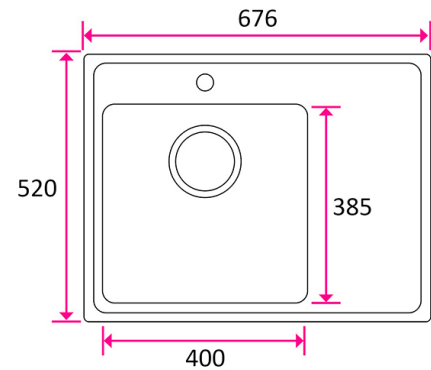

STALA ONE-TDR40 laskutaso oikea 676x520x190MM *T

Tuotenro

119106

ONE-TDR40 sopii 50 cm tai suurempaan kaappiin, laskutason ollessa oikealla. Allas soveltuu päälle-, alle- ja huullosasennukseen laminaatti-, puu-, kivi- ja komposiittitasoihin. Ulkomitat 676x520x190mm, altaan mitat 400x385x180mm. Takuu 24kk, hiilijalanjälki (CO2e) 35,22kg.

Tekniset tiedot

Yksikkö:	kpl
Mitat:	676 × 520 × 190 mm (millimetri) (P × L × K)
Moduuli:	M50
Materiaali:	ruostumaton teräs

Tutustu tuotteeseen verkkokaupassa