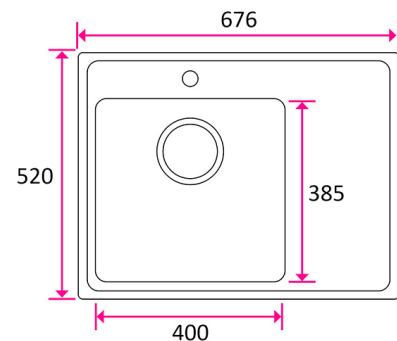

**STALA ONE-TDR40 laskutaso oikea  
676x520x190MM \*T**

## Tuotenro

119106

*ONE-TDR40 sopii 50 cm tai suurempaan kaappiin, laskutason ollessa oikealla. Allas soveltuu päälle-, alle- ja huullosasennukseen laminaatti-, puu-, kivi- ja komposiittitasoihin. Ulkomitat 676x520x190mm, altaan mitat 400x385x180mm. Takuu 24kk, hiilijalanjälki (CO2e) 35,22kg.*

## Tekniset tiedot

Yksikkö:	kpl
Mitat:	676 × 520 × 190 mm (millimetri) (P × L × K)
Moduuli:	M50
Materiaali:	ruostumaton teräs

Tutustu tuotteeseen verkkokaupassa