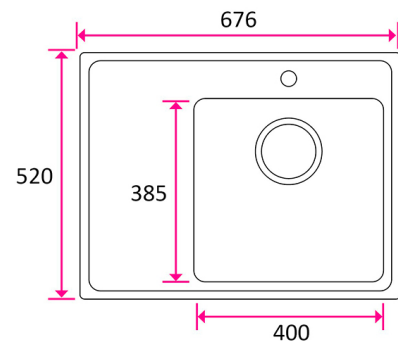

STALA ONE-ALTAAT

**STALA ONE-TDL40 laskutaso vasen
676x520x190MM *T**

Tuotenro

119105

*ONE-TDL40 sopii 50 cm tai suurempaan kaappiin,
laskutason*

*ollessa vasemmalla. Allas soveltuu päälle-, alle- ja
huullosasennukseen laminaatti-, puu-, kivi- ja
komposiittitasoihin. Ulkomitat 676x520x190mm,
altaan mitat 400x385x180mm. Takuu 24kk,
hiilijalanjälki*

*Kuviointi on toteutettu Stalan palkitulla
laserteknologialla. Laskutasossa on täysin uusi koko,
jolloin työtasolle jää enemmän tilaa arjen
keittiötavaroille. One-altaissa on täysin uusi
Flow-pohjasihti ja StalaHybrid-asennusmenetelmä.*

Tekniset tiedot

Yksikkö:	kpl
Mitat:	676 × 520 × 190 mm (millimetri) (P × L × K)
Moduuli:	M50
Materiaali:	ruostumaton teräs

Tutustu tuotteeseen verkkokaupassa