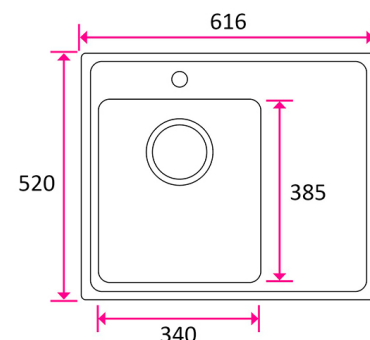

**STALA ONE-TDR34 laskutaso oikea
616x520x190MM *T**

Tuotenro

119104

ONE-TDR34 sopii 40 cm tai suurempaan kaappiin, laskutason

ollessa oikealla. Allas soveltuu päälle-, alle- ja huullosasennukseen laminaatti-, puu-, kivi- ja komposiittitasoihin. Ulkomitat 616x520x190mm, altaan mitat 340x385x180mm. Takuu 24kk, hiilijalanjälki

Tekniset tiedot

Yksikkö:	kpl
Mitat:	616 × 520 × 190 mm (millimetri) (P × L × K)
Moduuli:	M40
Materiaali:	ruostumaton teräs

Tutustu tuotteeseen verkkokaupassa