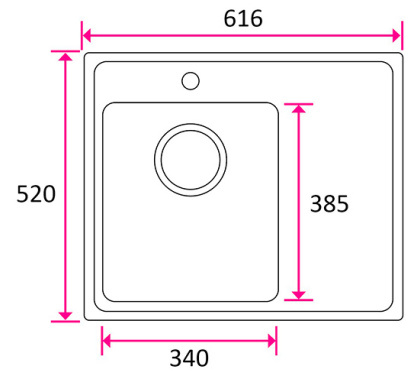

STALA ONE-TDR34 laskutaso oikea 616x520x190MM *T

Tuotenro

119104

ONE-TDR34 sopii 40 cm tai suurempaan kaappiin, laskutason ollessa oikealla. Allas soveltuu päälle-, alle- ja huullosasennukseen laminaatti-, puu-, kivi- ja komposiittitasoihin. Ulkomitat 616x520x190mm, altaan mitat 340x385x180mm. Takuu 24kk, hiilijalanjälki (CO2e) 33,97kg.

Tekniset tiedot

Yksikkö:	kpl
Mitat:	616 × 520 × 190 mm (millimetri) (P × L × K)
Moduuli:	M40
Materiaali:	ruostumaton teräs

Tutustu tuotteeseen verkkokaupassa