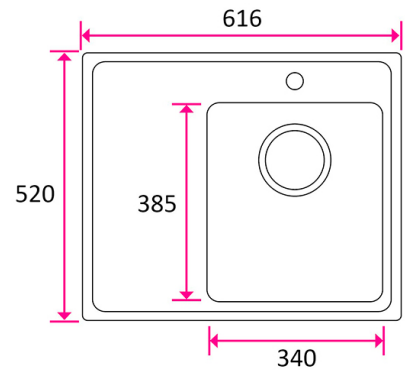

**STALA ONE-TDL34 laskutaso vasen
616x520x190MM *T**

Tuotenro

119103

ONE-TDL34 sopii 40 cm tai suurempaan kaappiin, laskutason ollessa vasemmalla. Allas soveltuu päälle-, alle- ja huullosasennukseen laminaatti-, puu-, kivi- ja komposiittitasoihin. Ulkomitat 616x520x190mm, altaan mitat 340x385x180mm. Takuu 24kk, hiilijalanjälki (CO2e) 33,97kg.

One-altaissa on täysin uusi Flow-pohjasihti ja StalaHybrid-asennusmenetelmä.

Tekniset tiedot

Yksikkö:	kpl
Mitat:	616 × 520 × 190 mm (millimetri) (P × L × K)
Moduuli:	M40
Materiaali:	ruostumaton teräs

Tutustu tuotteeseen verkkokaupassa