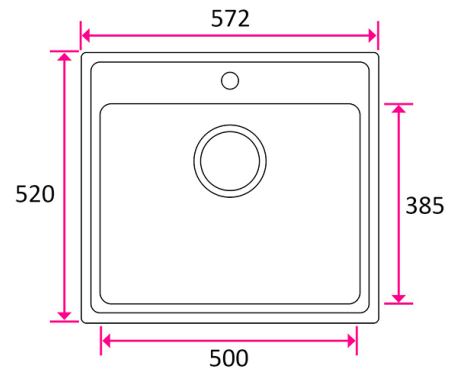

STALA ONE-T50 hana-alueella 572x520x190mm

Tuotenro

119102

ONE-T50 sopii 60 cm tai suurempaan allaskaappiin.

Soveltuu

päälle-, alle- ja huullosasennukseen laminaatti-, puu-, kivi- ja komposiittitasoihin. Ulkomitat 572x520x190mm, altaan mitat 500x385x180mm. Takuu 24kk, hiilijalanjälki (CO2e) 37,74kg.

One-altaissa on täysin uusi Flow-pohjasihti ja StalaHybrid-asennusmenetelmä. Varastotuote.

Tekniset tiedot

Yksikkö:	kpl
Paino:	7,0000 kg (kilogramma)
Mitat:	572 × 520 × 190 mm (millimetri) (P × L × K)
Moduuli:	M60
Materiaali:	ruostumaton teräs