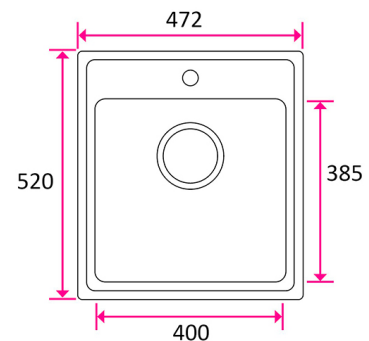

STALA ONE-ALTAAT

STALA ONE-T40 hana-alueella
472x520x190mm

Tuotenro

119101

ONE-T40 sopii 50 cm tai suurempaan allaskaappiin. Soveltuu päälle-, alle- ja huullosasennukseen laminaatti-, puu-, kivi- ja komposiittitasoihin. Ulkomitat 472x520x190mm, altaan mitat 400x385x180mm. Takuu 24kk, hiilijalanjälki (CO2e) 31,85kg.

Tekniset tiedot

Yksikkö:	kpl
Paino:	6,0000 kg (kilogramma)
Mitat:	472 × 520 × 190 mm (millimetri) (P × L × K)
Moduuli:	M50
Materiaali:	ruostumaton teräs

Tutustu tuotteeseen verkkokaupassa