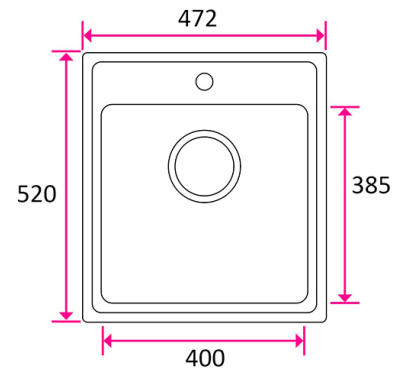

### Tuotenro

119101

ONE-T40 sopii 50 cm tai suurempaan allaskaappiin.

#### Soveltuu

päälle-, alle- ja huullosasennukseen laminaatti-, puu-, kivi- ja komposiittitasoihin. Ulkomitat 472x520x190mm, altaan mitat 400x385x180mm. Takuu 24kk, hiilijalanjälki (CO<sub>2</sub>e) 31,85kg.

### Tekniset tiedot

Yksikkö:	kpl
Paino:	6,0000 kg (kilogramma)
Mitat:	472 × 520 × 190 mm (millimetri) (P × L × K)
Moduuli:	M50
Materiaali:	ruostumaton teräs

Tutustu tuotteeseen verkkokaupassa