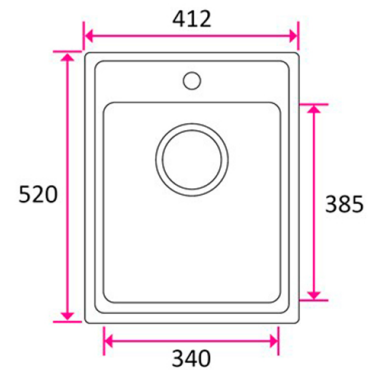

STALA ONE-T34 hana-alueella 412x520x190mm

Tuotenro

119100

ONE-T34 sopii pienen kokonsa vuoksi 40 cm tai suurempaan allaskaappiin. Soveltuu päälle-, alle- ja huullosasennukseen laminaatti-, puu-, kivi- ja komposiittitasoihin. Ulkomitat 412x520x190mm, altaan mitat

One-altaissa on täysin uusi Flow-pohjasihti ja StalaHybrid-asennusmenetelmä. Varastotuote.

Tekniset tiedot

Yksikkö:	kpl
Paino:	5,0000 kg (kilogramma)
Mitat:	412 × 520 × 190 mm (millimetri) (P × L × K)
Moduuli:	M40
Materiaali:	ruostumaton teräs