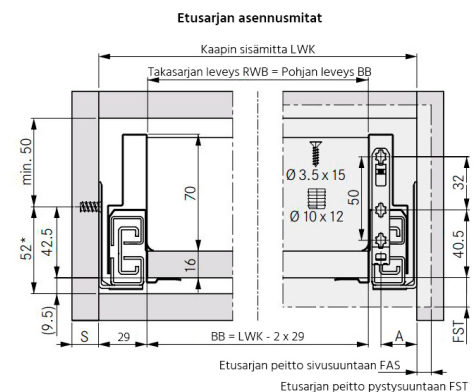

GRASS NOVA PRO SCALA

NP Scala sivu 90/500 OIKEA valkoinen

Tuotenro

90282151

Grass Nova Pro Scala -laatikon 90 mm korkea oikea sivu, pituus 500 mm. Grass Nova Pro Scala on suorakulmainen laatikko, jonka käyttömukavuus ja säilytystila on maksimoitu. Väri Valkoinen. Pakkauskoko 20kpl/ltk.

Tekniset tiedot

Yksikkö:	kpl
Paino:	0,7590 kg (kilogramma)
Mitat:	500 × 90 mm (millimetri) (P × L × K)
Väri:	valkoinen
Korkeus:	90

*Minimimitta 49,5mm / Tipmatic Soft-Close 58mm

Tutustu tuotteeseen verkkokaupassa