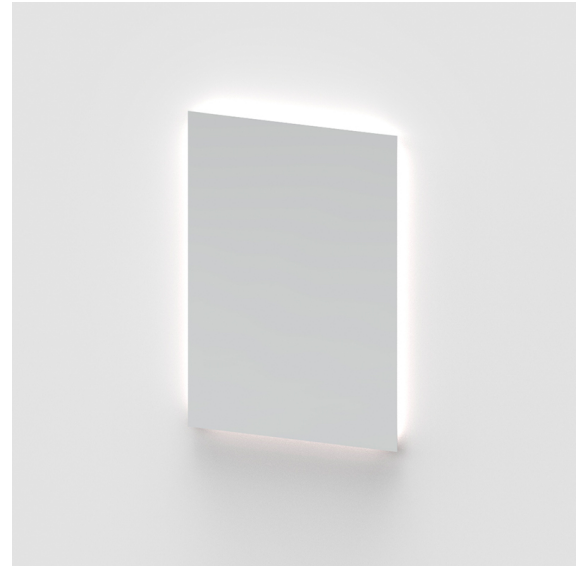

### VALOPEILI HILE 600X850 23,9W 4000K 2868lm IP44

#### Tuotenro

123911

*Muatoa CorePlus -malliston kantikas HILE peili 600x850mm taustavalolla. Kehyksettömän peilin takana on tehokas Osram led nauha 4000K värilämpötilalla. Peili kiinnitetään seinään kannatinlistan avulla. Peilin reunaan on asennettavissa Ebirin kylpyhuonevalaisin, esim. Esther tai Pandora, valaisimen omalla peiliin tarkoitetulla kiinnittimellä. Mukana toimitetaan erilliset lukitushelat, joilla peilin saa asennettua kiinteästi seinään. Peilin mitat 600x850x35mm. Peili on valmistettu Suomessa, IP44, 23,9W, 2868lm. Takuu 3 vuotta. Tuote sisältää valonlähteen energiatehokkuudella E. Toimitusaika alkaen 15 työpäivää.*