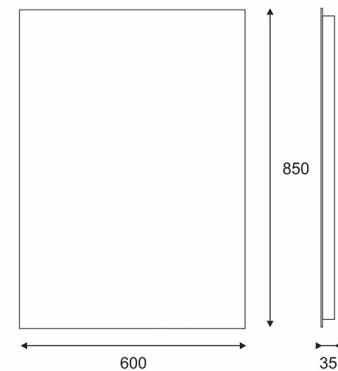

### VALOPEILI HILE 600X850 23,9W 4000K 2868lm IP44

#### Tuotenro

123911

*Muatoa CorePlus -malliston kantikas HILE peili 600x850mm taustavalolla. Kehyksettömän peilin takana on tehokas Osram led nauha 4000K värilämpötilalla. Peili kiinnitetään seinään kannatinlistan avulla. Peilin reunaan on asennettavissa Ebirin kylpyhuonevalaisin, esim. Esther tai Pandora, valaisimen omalla peiliin tarkoitetulla kiinnittimellä. Mukana toimitetaan erilliset lukitushelat, joilla peilin saa asennettua kiinteästi seinään. Peilin mitat 600x850x35mm. Peili on valmistettu Suomessa, IP44, 23,9W, 2868lm. Takuu 3 vuotta. Tuote sisältää valonlähteen energiatehokkuudella E. Toimitusaika alkaen 15 työpäivää.*

#### Tekniset tiedot

Yksikkö:	KPL
Paino:	5,8100 kg (kilogramma)
Mitat:	850 × 620 × 60 mm (millimetri) (P × L × K)

Tutustu tuotteeseen verkkokaupassa