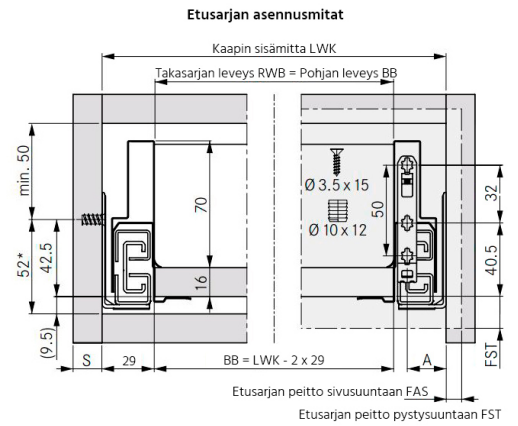

NP Scala sivu 90/500 OIKEA stone

Tuotenro

90283151

Grass Nova Pro Scala -laatikon 90 mm korkea oikea sivu, pituus 500 mm. Grass Nova Pro Scala on suorakulmainen laatikko, jonka käyttömukavuus ja säilytystila on maksimoitu. Väri Stone. Pakkauskoko 20kpl/ltk.

Tekniset tiedot

Yksikkö:	kpl
Paino:	0,7494 kg (kilogramma)
Mitat:	500 × 90 mm (millimetri) (P × L × K)
Väri:	stone
Korkeus:	90

Tutustu tuotteeseen verkkokaupassa

*Minimimitta 49,5mm / Tipmatic Soft-Close 58mm