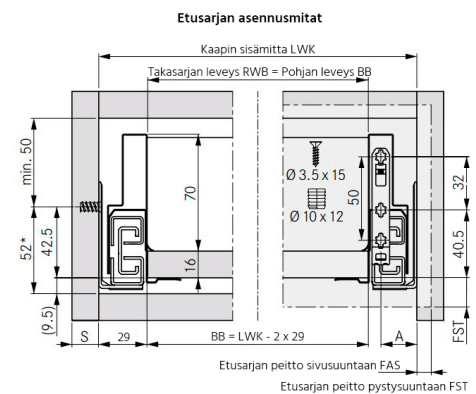

GRASS NOVA PRO SCALA

NP Scala sivu 90/500 VASEN stone

Tuotenro

90283150

Grass Nova Pro Scala -laatikon 90 mm korkea vasen sivu, pituus 500 mm. Grass Nova Pro Scala on suorakulmainen laatikko, jonka käyttömukavuus ja säilytystila on maksimoitu. Väri Stone. Pakkauskoko 20kpl/ltk.

Tekniset tiedot

Yksikkö:	kpl
Mitat:	500 × 90 mm (millimetri) (P × L × K)
Väri:	stone
Kätisyys:	vasen

Tutustu tuotteeseen verkkokaupassa

*Minimimitta 49,5mm / Tipmatic Soft-Close 58mm