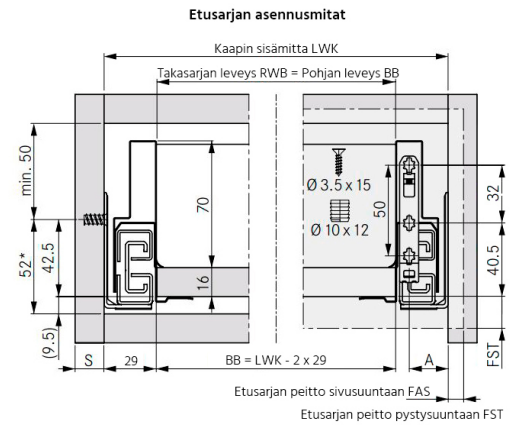

NP Scala sivu 90/500 VASEN stone

Tuotenro

90283150

Grass Nova Pro Scala -laatikon 90 mm korkea vasen sivu, pituus 500 mm. Grass Nova Pro Scala on suorakulmainen laatikko, jonka käyttömukavuus ja säilytystila on maksimoitu. Väri Stone. Pakkauskoko 20kpl/ltk.

Tekniset tiedot

Yksikkö:	kpl
Paino:	0,7462 kg (kilogramma)
Mitat:	500 × 90 mm (millimetri) (P × L × K)
Väri:	stone
Korkeus:	90

Tutustu tuotteeseen verkkokaupassa

*Minimimitta 49,5mm / Tipmatic Soft-Close 58mm